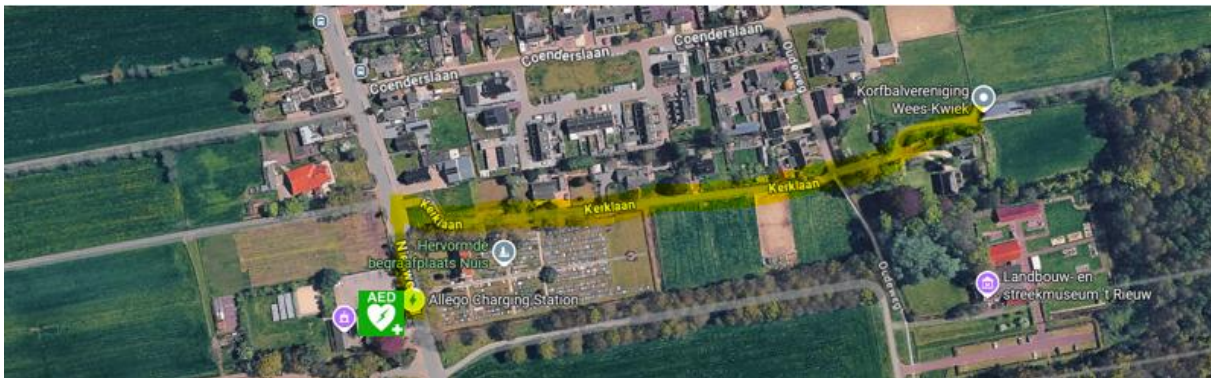

AED's bij accommodaties NKC/Wees Kwiek

Veld: Marum

Bij onze veldlocatie in Marum is een AED aanwezig in het kleedgebouw, in de EHBO-kamer aan de verste kant van het gebouw. Deze vind je direct rechts als je vanaf de voetbalkantine binnenkomt.

Veld: Nuis

Bij de veldlocatie in Nuis is de dichtstbijzijnde AED bij Dorpshuis de Vrijborg. Deze is tegenover de kerk, waarlangs het (fiets)pad naar het veld loopt.

Zaal: De Holten

In sporthal De Holten vind je de AED direct na de ingang in een ruimte aan de rechterkant. Deze is niet altijd los, dus het beste is om gelijk naar de bar te gaan en daar de AED te vragen.